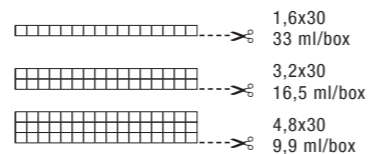

Vendita solo a scatole complete.
To be sold as full box only.
Vendable uniquement en boîtes entières.
Abnahme nur volle pakete.

**vedi consigli di posa pag. 359
**see installation guide page 359
**voir conseil pour la pose pag 359
**siehe technische Hinweise auf Seite 359

PAVIMENTI CONSIGLIATI GRES PORCELLANATO
Recommended floor tiles porcelain stoneware / Sols conseille grès cérame / Empfohlene Bödenfliesen feinsteinzeug.