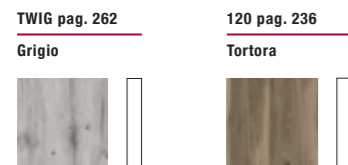

SPRING

25X40 - RIVESTIMENTO

Vendita solo a scatole complete.
To be sold as full box only.
Vendable uniquement en boîtes entières.
Abnahme nur volle pakete.

**vedi consigli di posa pag. 359
**see installation guide page 359
**voir conseil pour la pose pag 359
**siehe technische Hinweise auf Seite 359

PAVIMENTI CONSIGLIATI GRES PORCELLANATO
Recommended floor tiles porcelain stoneware / Sols conseille grès cérame / Empfohlene Bödenfliesen feinsteinzeug.

UNI EN 14411 - BIII

Formato	pz	mq	kg	box	mq	kg
25x40	17	1,70	21,00	54	91,80	1334,00
2,5x2,5 Mosaico	11	1,00	16,00