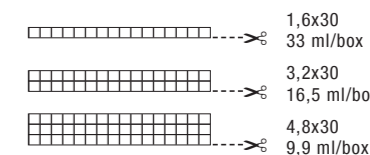

Mosaico Karma Bianco - Grigio ★ 35

Vendita solo a scatole complete.
To be sold as full box only.
Vendable uniquement en boites entières.
Abnahme nur volle pakete.