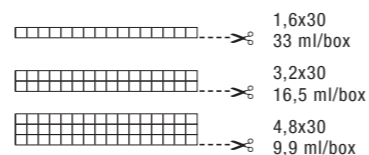

DOVER
25X40

Dover
Beige - Tortora
Marmette Beige
Muretto Mix Beige
Bacchetta Bronzo

DOVER

25X40 - RIVESTIMENTO

*Bacchetta Ardesia 1x40 ■ 28
spessore 6 mm - pc. box: 6

Cenere 25x40 ▲ 08

Grigio 25x40 ▲ 12

Antracite 25x40 ▲ 12

Mosaico Karma Avorio - Tortora ★ 35

Vendita solo a scatole complete.
To be sold as full box only.
Vendable uniquement en boites entières.
Abnahme nur volle pakete.

Mosaico Karma Bianco - Grigio ★ 35

Vendita solo a scatole complete.
To be sold as full box only.
Vendable uniquement en boites entières.
Abnahme nur volle pakete.