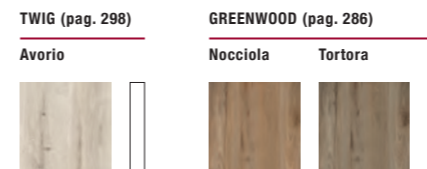

PAVIMENTI CONSIGLIATI GRES PORCELLANATO
Recommended floor tiles porcelain stoneware / Sols conseille grès cérame / Empfohlene Bödenfliesen feinsteinzeug.